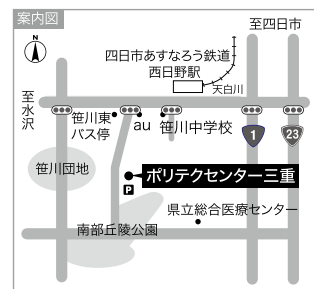

EVENT GUIDE

名称	日時	会場等	お問い合わせ先
第58回 中小企業団体三重県大会	10/6(水) 13:30～	会場：アスト津4階 アストホール (津市羽所町 700 番地)	企画情報課 TEL059-228-5195
第73回 中小企業団体全国大会	11/25(木) 14:00～	会場：パシフィコ横浜国立大ホール (神奈川県横浜市) ※新型コロナウイルス感染症の影響により変更する場合があります	総務調整課 TEL059-228-5195

令和3年度
能力開発
セミナー

受講者募集

機械系 電気系 居住系 教育・安全系

企業のレベルアップに、従業員のスキルアップに、ものづくりの研修を活用しませんか？

能力開発セミナーは、在職者の方を対象とした仕事を遂行する上で必要な専門的知識及び技能の向上を図るための比較的短期間の職業訓練です。

独立行政法人高齢・障害・求職者雇用支援機構三重支部
三重職業能力開発促進センター伊勢訓練センター
ポリテクセンター伊勢

〒519-0501 三重県伊勢市小俣町明野685

TEL:0596-37-3121 FAX:0596-37-4914 [ポリテクセンター伊勢](#)

独立行政法人高齢・障害・求職者雇用支援機構三重支部
三重職業能力開発促進センター
ポリテクセンター三重

〒519-0943 三重県四日市市西日野町4691

TEL:059-320-2645 FAX:059-322-2890 [ポリテクセンター三重](#)

Notice

中小企業基盤整備機構中部からのお知らせ

貴社の「人財」育成に中小企業大学校瀬戸校をご活用ください

中小企業大学校瀬戸校は、独立行政法人中小企業基盤整備機構（中小機構）が設置運営する中小企業の皆様のための専門的な研修機関です。

研修は「講義」→「演習」→「自社課題研究」というステップアップ型のカリキュラムを中心に構成されており、初めて参加する方でもスムーズにご受講いただけるとともに、研修成果を自社の課題解決に繋げられる実践的な内容となっています。

現在、ご来校される皆様が安心してご受講いただけるよう、新型コロナウイルス感染防止に係る各種対策を実施しております。

貴社の「人財」育成のために、ぜひ中小企業大学校瀬戸校をご活用ください！

中小企業大学校 瀬戸校

〒489-0001 愛知県瀬戸市川平町79番地

電話:0561-48-3401

※今年度実施する
研修一覧や施設等について
ご案内しています。